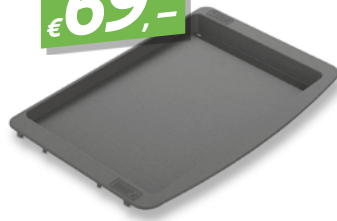

WEBER PREMIUM ABDECKHAUBE FÜR SPIRIT II FÜR 300ER & 200ER SERIE

656557225

€ 69,-